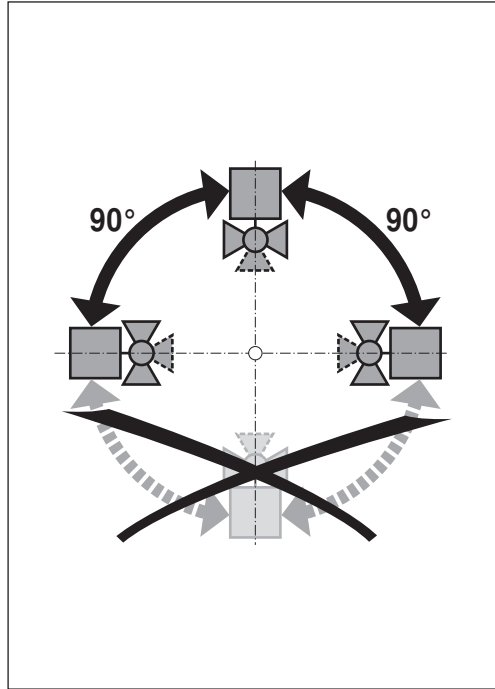

BELIMO
BELIMO Automation Ltd
Brunnenbachstrasse 1
8340 Hinwil
SWITZERLAND

71555-00001.B

H6..N / H7..N

ps <1600 kPa (PN16) t= +5... +120°C		H6..N		H7..N		LV..A.. 500N		NV..A.. 1000N		SV..A.. 1500N		AVK..A.. 2000N		EV..A.. 2500N		RV..A.. 4500N									
DN	Hub / Stroke [mm]		B1 [mm]		B [mm]	Δps [kPa]	Δpmax [kPa]	Δps [kPa]	Δpmax [kPa]	Δps [kPa]	Δpmax [kPa]	Δps [kPa]	Δpmax [kPa]	Δps [kPa]	Δpmax [kPa]	Δps [kPa]	Δpmax [kPa]	L [mm]	H [mm]	D [mm]	K [mm]	d [mm]	C [mm]	X [mm]	Y [mm]
15	15	H611N ... 15N	89	H711N ... 15N	65	1300	400	1600	400	1600	400							130	46	95	65	4 x 14	14	290	100
20	15	H620N	96	H720N	70	900	400	1600	400	1600	400							150	46	105	75	4 x 14	16	290	100
25	15	H625N	101	H725N	75	500	400	1300	400	1600	400							160	52	115	85	4 x 14	16	300	100
32	15	H632N	123	H732N	95	350	350	1000	400	1600	400							180	56	140	100	4 x 18	18	300	100
40	15	H640N	128	H740N	100	150	150	500	400	900	400							200	64	150	110	4 x 18	18	310	100
50	15	H650N	130	H750N	100	70	70	300	300	550	400							230	64	165	125	4 x 18	20	310	100
65	18	H664N	150	H764N	120			140	140	280	280							290	100	185	145	4 x 18	20	350	100
65	30	H665N	150	H765N	120							400	400	550	400	1100	400	290	100	185	145	4 x 18	20	450	150
80	18	H679N	162	H779N	130			80	80	160	160							310	110	200	160	8 x 18	22	360	150
80	30	H680N	162	H780N	130							250	250	350	350	700	400	310	110	200	160	8 x 18	22	460	150
100	30	H6100N	182	H7100N	150							150	150	200	200	450	400	350	125	220	180	8 x 18	24	480	150
125	40			H7125N	200									130	130	290	290	400	154	250	210	8 x 18	26	530	150
150	40			H7150N	210									80	80	190	190	480	178	285	240	8 x 22	26	530	150