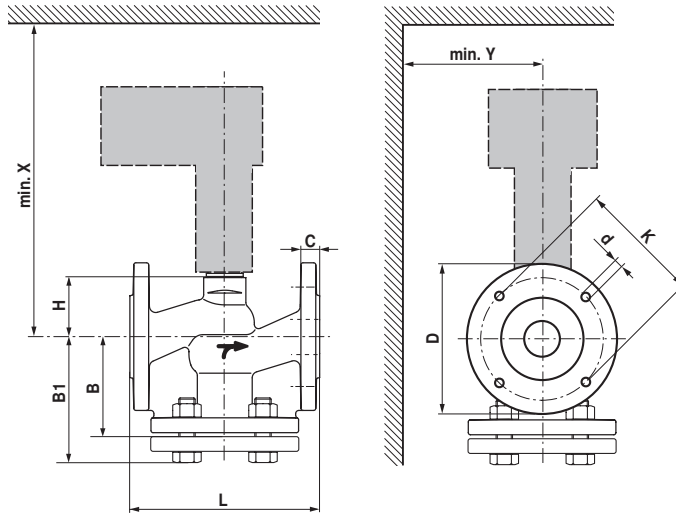

BELIMO
BELIMO Automation Ltd
Brunnenbachstrasse 1
8340 Hinwil
SWITZERLAND

71555-00001.B

H6..N / H7..N

ps <1600 kPa (PN16) t= +5... +120°C		H6..N		H7..N		LV..A.. 500N		NV..A.. 1000N		SV..A.. 1500N		AVK..A.. 2000N		EV..A.. 2500N		RV..A.. 4500N									
DN	Hub / Stroke [mm]		B1 [mm]		B [mm]	Δps [kPa]	Δpmax [kPa]	Δps [kPa]	Δpmax [kPa]	Δps [kPa]	Δpmax [kPa]	Δps [kPa]	Δpmax [kPa]	Δps [kPa]	Δpmax [kPa]	Δps [kPa]	Δpmax [kPa]	L [mm]	H [mm]	D [mm]	K [mm]	d [mm]	C [mm]	X [mm]	Y [mm]
15	15	H611N ... 15N	89	H711N ... 15N	65	1300	400	1600	400	1600	400							130	46	95	65	4 x 14	14	290	100
20	15	H620N	96	H720N	70	900	400	1600	400	1600	400							150	46	105	75	4 x 14	16	290	100
25	15	H625N	101	H725N	75	500	400	1300	400	1600	400							160	52	115	85	4 x 14	16	300	100
32	15	H632N	123	H732N	95	350	350	1000	400	1600	400							180	56	140	100	4 x 18	18	300	100
40	15	H640N	128	H740N	100	150	150	500	400	900	400							200	64	150	110	4 x 18	18	310	100
50	15	H650N	130	H750N	100	70	70	300	300	550	400							230	64	165	125	4 x 18	20	310	100
65	18	H664N	150	H764N	120			140	140	280	280							290	100	185	145	4 x 18	20	350	100
65	30	H665N	150	H765N	120							400	400	550	400	1100	400	290	100	185	145	4 x 18	20	450	150
80	18	H679N	162	H779N	130			80	80	160	160							310	110	200	160	8 x 18	22	360	150
80	30	H680N	162	H780N	130							250	250	350	350	700	400	310	110	200	160	8 x 18	22	460	150
100	30	H6100N	182	H7100N	150							150	150	200	200	450	400	350	125	220	180	8 x 18	24	480	150
125	40			H7125N	200									130	130	290	290	400	154	250	210	8 x 18	26	530	150
150	40			H7150N	210									80	80	190	190	480	178	285	240	8 x 22	26	530	150