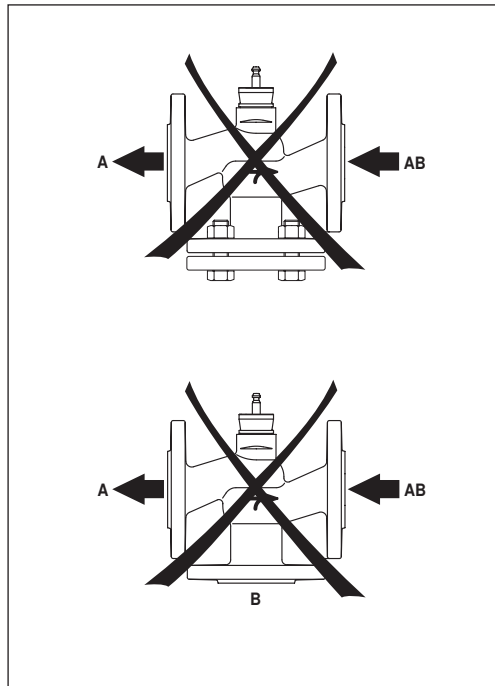

BELIMO
BELIMO Automation Ltd
Brunnenbachstrasse 1
8340 Hinwil
SWITZERLAND

71555-00001.B

H6..N / H7..N

ps <1600 kPa (PN16) t= +5... +120°C		H6..N		H7..N		LV..A.. 500N		NV..A.. 1000N		SV..A.. 1500N		AVK..A.. 2000N		EV..A.. 2500N		RV..A.. 4500N									
DN	Hub / Stroke [mm]		B1 [mm]		B [mm]	Δps [kPa]	Δpmax [kPa]	Δps [kPa]	Δpmax [kPa]	Δps [kPa]	Δpmax [kPa]	Δps [kPa]	Δpmax [kPa]	Δps [kPa]	Δpmax [kPa]	Δps [kPa]	Δpmax [kPa]	L [mm]	H [mm]	D [mm]	K [mm]	d [mm]	C [mm]	X [mm]	Y [mm]
15	15	H611N ... 15N	89	H711N ... 15N	65	1300	400	1600	400	1600	400							130	46	95	65	4 x 14	14	290	100
20	15	H620N	96	H720N	70	900	400	1600	400	1600	400							150	46	105	75	4 x 14	16	290	100
25	15	H625N	101	H725N	75	500	400	1300	400	1600	400							160	52	115	85	4 x 14	16	300	100
32	15	H632N	123	H732N	95	350	350	1000	400	1600	400							180	56	140	100	4 x 18	18	300	100
40	15	H640N	128	H740N	100	150	150	500	400	900	400							200	64	150	110	4 x 18	18	310	100
50	15	H650N	130	H750N	100	70	70	300	300	550	400							230	64	165	125	4 x 18	20	310	100
65	18	H664N	150	H764N	120			140	140	280	280							290	100	185	145	4 x 18	20	350	100
65	30	H665N	150	H765N	120							400	400	550	400	1100	400	290	100	185	145	4 x 18	20	450	150
80	18	H679N	162	H779N	130			80	80	160	160							310	110	200	160	8 x 18	22	360	150
80	30	H680N	162	H780N	130							250	250	350	350	700	400	310	110	200	160	8 x 18	22	460	150
100	30	H6100N	182	H7100N	150							150	150	200	200	450	400	350	125	220	180	8 x 18	24	480	150
125	40			H7125N	200									130	130	290	290	400	154	250	210	8 x 18	26	530	150
150	40			H7150N	210									80	80	190	190	480	178	285	240	8 x 22	26	530	150