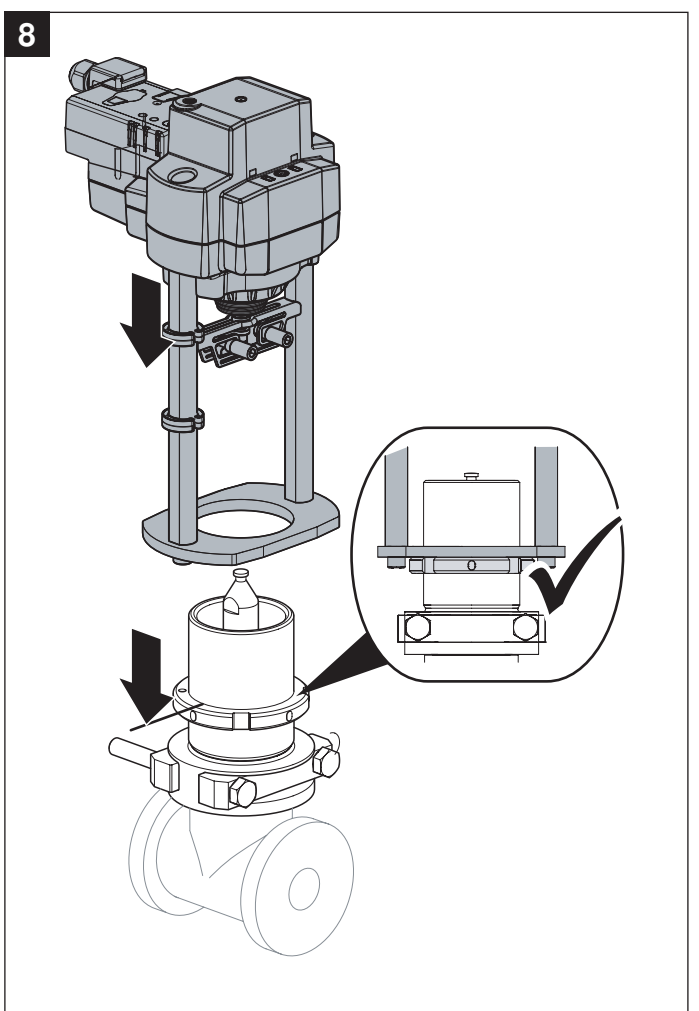

EXTRA	Sauter	B6F..F, B6S..F, B4F..F, BXD..F, BXE..F	ZRV-301
		V4F, V6F..F, V6S..F, VXD..F, VXE..F