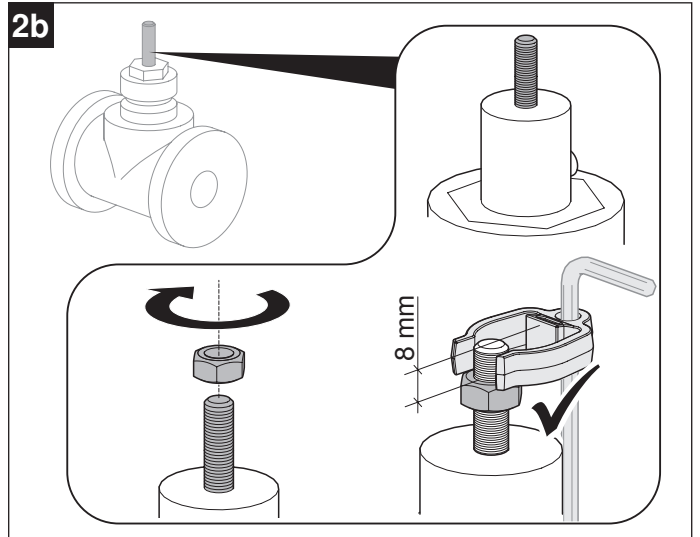

1

optional

-  1 x 4-6 mm
-  1 x 8-10 mm
-  1/4" - 28 UNF
-  1/4" - 32 UNEF
-  3/8" - 24 UNF
-  7/16" - 20 UNF
-  1/2" - 20 UNF
-  M8 x 1.25
-  M8 x 1
-  M10
-  M12 x 1.25
-  M16 x 2
-  M16 x 1.5

2b

3

4

2a

EXTRA	Siebe	VB9..	ZRV-302
	Johnson Controls	VG2231 VN VG2231 WN	ZRV-303
	Sauter	DN 65 ... DN 150 VUD / BUD VUE / BUE VUG / BUG VQE / BQE	ZRV-304