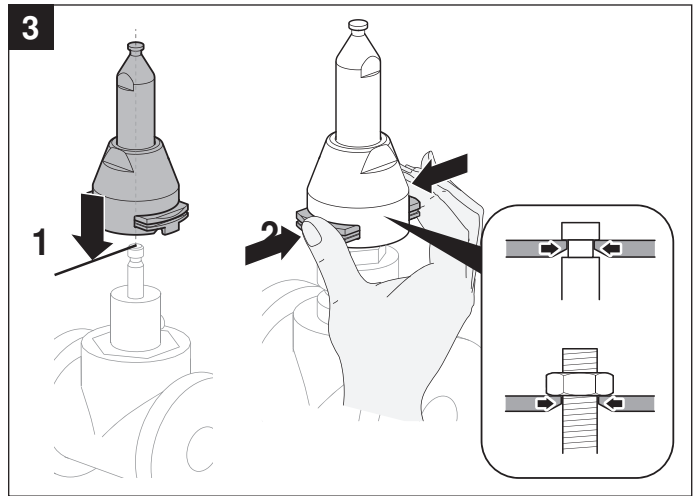

1

optional

-  1 x 4-6 mm
-  1 x 8-10 mm
-  1/4" - 28 UNF
-  1/4" - 32 UNEF
-  3/8" - 24 UNF
-  7/16" - 20 UNF
-  1/2" - 20 UNF
-  M8 x 1.25
-  M8 x 1
-  M10
-  M12 x 1.25
-  M16 x 2
-  M16 x 1.5

2b

3

4

2a

EXTRA	Siebe	VB9..	ZRV-302
	Johnson Controls	VG2231 VN VG2231 WN	ZRV-303
	Sauter	DN 65 ... DN 150 VUD / BUD VUE / BUE VUG / BUG VQE / BQE	ZRV-304