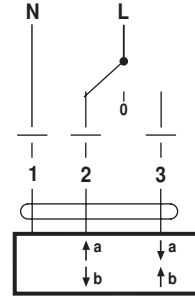

1

optional

-  1 x 4-6 mm
-  1 x 8-10 mm
-  1/4" - 28 UNF
-  1/4" - 32 UNEF
-  3/8" - 24 UNF
-  7/16" - 20 UNF
-  1/2" - 20 UNF
-  M8 x 1.25
-  M8 x 1
-  M10
-  M12 x 1.25
-  M16 x 2
-  M16 x 1.5

2b

3

4

2a

EXTRA	Siebe	VB9..	ZRV-302
	Johnson Controls	VG2231 VN VG2231 WN	ZRV-303
	Sauter	DN 65 ... DN 150 VUD / BUD VUE / BUE VUG / BUG VQE / BQE	ZRV-304

EXTRA	Sauter	B6F..F, B6S..F, B4F..F, BXD..F, BXE..F	ZRV-301
		V4F, V6F..F, V6S..F, VXD..F, VXE..F	

AC 24 V / DC 24 V

SVL24A-RE
EV24A-RE

AC 230 V ⚠

SVL230A-RE
EV230A-RE

AC 24 V / DC 24 V

EV24A-RE

AC 230 V ⚠