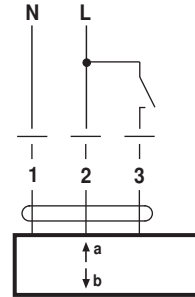

1

optional

-  1 x 4-6 mm
-  1 x 8-10 mm
-  1/4" - 28 UNF
-  1/4" - 32 UNEF
-  3/8" - 24 UNF
-  7/16" - 20 UNF
-  1/2" - 20 UNF
-  M8 x 1.25
-  M8 x 1
-  M10
-  M12 x 1.25
-  M16 x 2
-  M16 x 1.5

2b

3

4

2a

EXTRA	Siebe	VB9..	ZRV-302
	Johnson Controls	VG2231 VN VG2231 WN	ZRV-303
	Sauter	DN 65 ... DN 150 VUD / BUD VUE / BUE VUG / BUG VQE / BQE	ZRV-304

EXTRA	Sauter	B6F..F, B6S..F, B4F..F, BXD..F, BXE..F	ZRV-301
		V4F, V6F..F, V6S..F, VXD..F, VXE..F	

AC 24 V / DC 24 V

SVL24A-RE
EV24A-RE

AC 230 V ⚠

SVL230A-RE
EV230A-RE

AC 24 V / DC 24 V

EV24A-RE

AC 230 V ⚠

SVL230A-RE
EV230A-RE

AC 24 V / DC 24 V

EVC24A-MF-RE
RV24A-MF-RE

SVL24A-MP-RE
EV24A-MP-RE