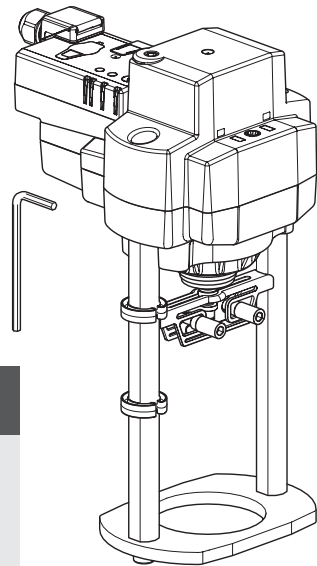

1

optional

-  1 x 4-6 mm
-  1 x 8-10 mm
-  1/4" - 28 UNF
-  1/4" - 32 UNEF
-  3/8" - 24 UNF
-  7/16" - 20 UNF
-  1/2" - 20 UNF
-  M8 x 1.25
-  M8 x 1
-  M10
-  M12 x 1.25
-  M16 x 2
-  M16 x 1.5

2b

3

4

2a

EXTRA	Siebe	VB9..	ZRV-302
	Johnson Controls	VG2231 VN VG2231 WN	ZRV-303
	Sauter	DN 65 ... DN 150 VUD / BUD VUE / BUE VUG / BUG VQE / BQE	ZRV-304

EXTRA	Sauter	B6F..F, B6S..F, B4F..F, BXD..F, BXE..F	ZRV-301
		V4F, V6F..F, V6S..F, VXD..F, VXE..F	

AC 24 V / DC 24 V

SVL24A-RE
EV24A-RE

AC 230 V ⚠

SVL230A-RE
EV230A-RE

AC 24 V / DC 24 V

EV24A-RE

AC 230 V ⚠

SVL230A-RE
EV230A-RE

AC 24 V / DC 24 V

EVC24A-MF-RE
RV24A-MF-RE

SVL24A-MP-RE
EV24A-MP-RE