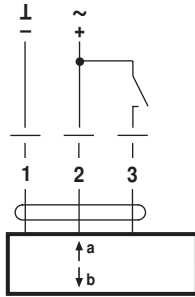

1

optional

-  1 x 4-6 mm
-  1 x 8-10 mm
-  1/4" - 28 UNF
-  1/4" - 32 UNEF
-  3/8" - 24 UNF
-  7/16" - 20 UNF
-  1/2" - 20 UNF
-  M8 x 1.25
-  M8 x 1
-  M10
-  M12 x 1.25
-  M16 x 2
-  M16 x 1.5

2b

3

4

2a

EXTRA	Siebe	VB9..	ZRV-302
	Johnson Controls	VG2231 VN VG2231 WN	ZRV-303
	Sauter	DN 65 ... DN 150 VUD / BUD VUE / BUE VUG / BUG VQE / BQE	ZRV-304

EXTRA	Sauter	B6F..F, B6S..F, B4F..F, BXD..F, BXE..F	ZRV-301
		V4F, V6F..F, V6S..F, VXD..F, VXE..F	

AC 24 V / DC 24 V

SVL24A-RE
EV24A-RE

AC 230 V ⚠

SVL230A-RE
EV230A-RE

AC 24 V / DC 24 V

EV24A-RE

AC 230 V ⚠

SVL230A-RE
EV230A-RE

AC 24 V / DC 24 V

EVC24A-MF-RE
RV24A-MF-RE

SVL24A-MP-RE
EV24A-MP-RE