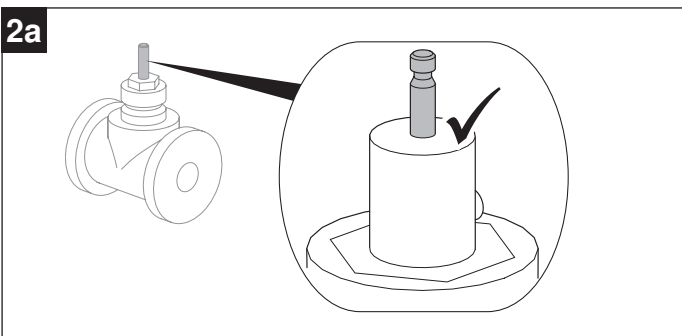

1

optional

-  1 x 4-6 mm
-  1 x 8-10 mm
-  1/4" - 28 UNF
-  1/4" - 32 UNEF
-  3/8" - 24 UNF
-  7/16" - 20 UNF
-  1/2" - 20 UNF
-  M8 x 1.25
-  M8 x 1
-  M10
-  M12 x 1.25
-  M16 x 2
-  M16 x 1.5

2b

3

4

2a

EXTRA	Siebe	VB9..	ZRV-302
	Johnson Controls	VG2231 VN VG2231 WN	ZRV-303
	Sauter	DN 65 ... DN 150 VUD / BUD VUE / BUE VUG / BUG VQE / BQE	ZRV-304