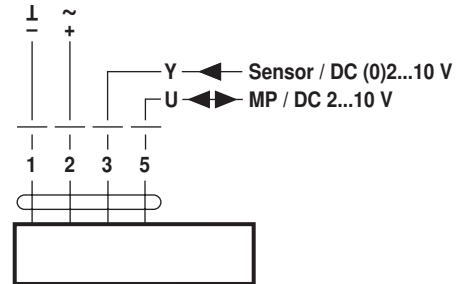

SVL24A-MP-RE
EV24A-MP-RE