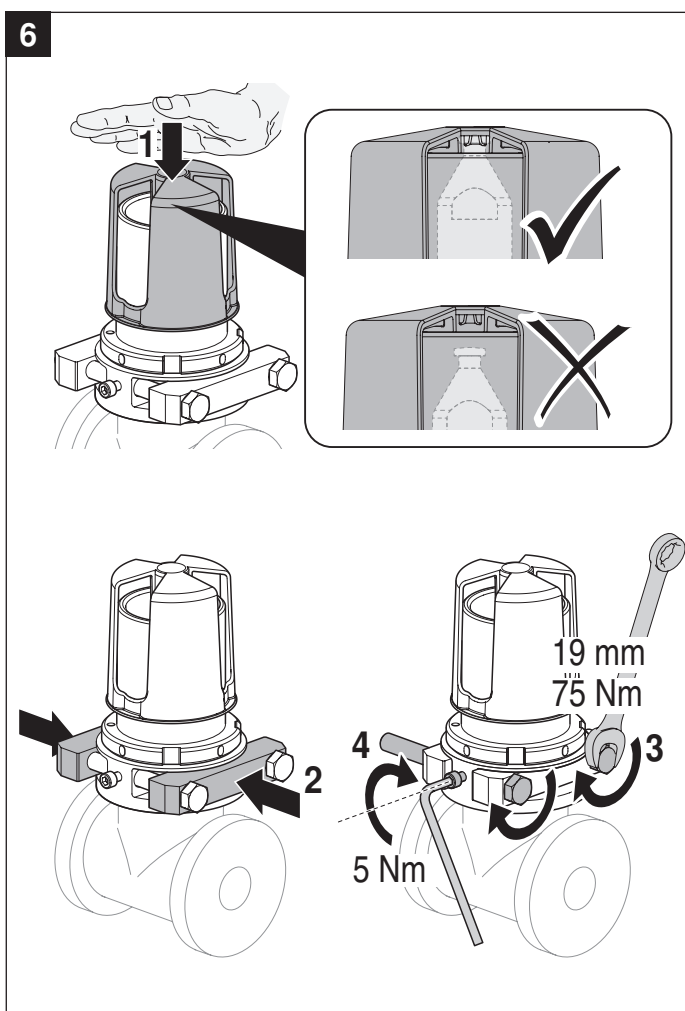

EXTRA	Sauter	B6F..F, B6S..F, B4F..F, BXD..F, BXE..F	ZRV-301
		V4F, V6F..F, V6S..F, VXD..F, VXE..F