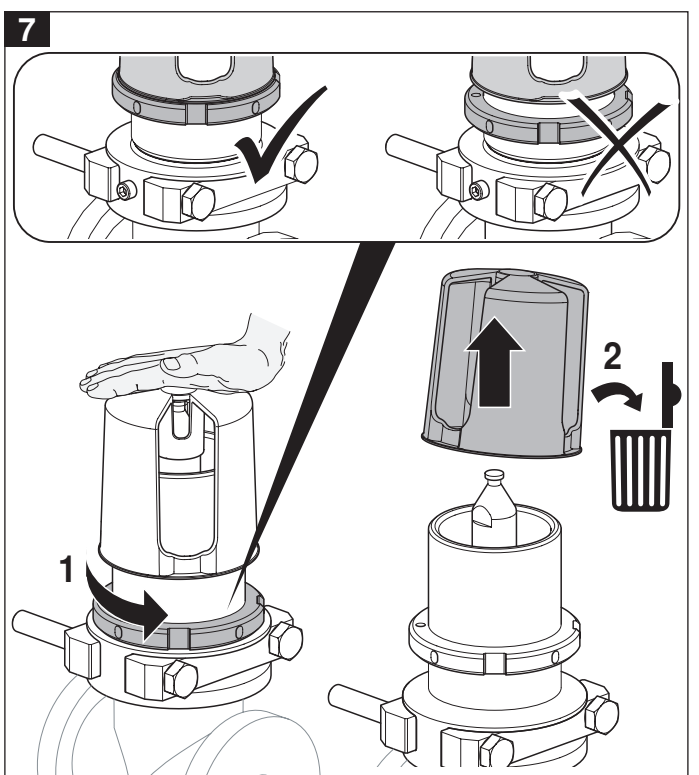

EXTRA	Sauter	B6F..F, B6S..F, B4F..F, BXD..F, BXE..F	ZRV-301
		V4F, V6F..F, V6S..F, VXD..F, VXE..F