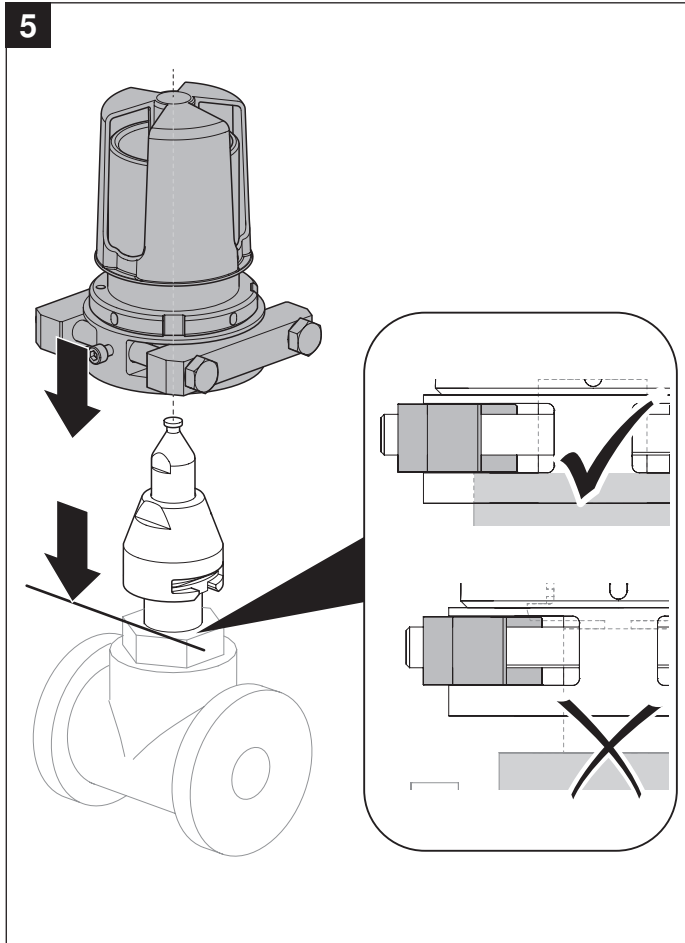

1

optional

-  1 x 4-6 mm
-  1 x 8-10 mm
-  1/4" - 28 UNF
-  1/4" - 32 UNEF
-  3/8" - 24 UNF
-  7/16" - 20 UNF
-  1/2" - 20 UNF
-  M8 x 1.25
-  M8 x 1
-  M10
-  M12 x 1.25
-  M16 x 2
-  M16 x 1.5

2b

3

4

2a

EXTRA	Siebe	VB9..	ZRV-302
	Johnson Controls	VG2231 VN VG2231 WN	ZRV-303
	Sauter	DN 65 ... DN 150 VUD / BUD VUE / BUE VUG / BUG VQE / BQE	ZRV-304