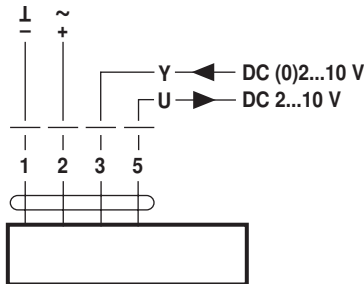

1

optional

-  1 x 4-6 mm
-  1 x 8-10 mm
-  1/4" - 28 UNF
-  1/4" - 32 UNEF
-  3/8" - 24 UNF
-  7/16" - 20 UNF
-  1/2" - 20 UNF
-  M8 x 1.25
-  M8 x 1
-  M10
-  M12 x 1.25
-  M16 x 2
-  M16 x 1.5

2b

3

4

2a

EXTRA	Siebe	VB9..	ZRV-302
	Johnson Controls	VG2231 VN VG2231 WN	ZRV-303
	Sauter	DN 65 ... DN 150 VUD / BUD VUE / BUE VUG / BUG VQE / BQE	ZRV-304

SVL230A-RE
EV230A-RE

AC 24 V / DC 24 V

EVC24A-MF-RE
RV24A-MF-RE

SVL24A-MP-RE
EV24A-MP-RE