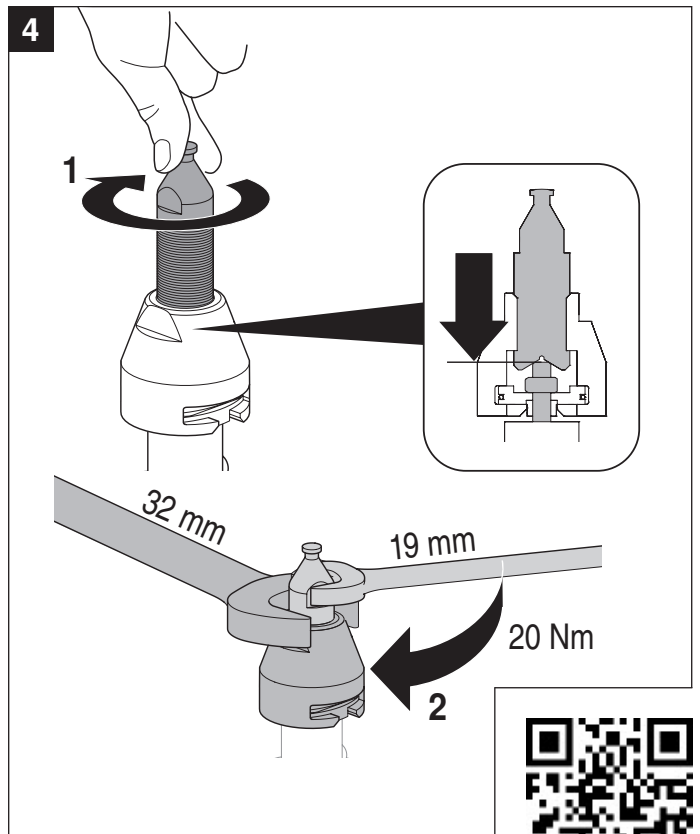

1

optional

-  1 x 4-6 mm
-  1 x 8-10 mm
-  1/4" - 28 UNF
-  1/4" - 32 UNEF
-  3/8" - 24 UNF
-  7/16" - 20 UNF
-  1/2" - 20 UNF
-  M8 x 1.25
-  M8 x 1
-  M10
-  M12 x 1.25
-  M16 x 2
-  M16 x 1.5

2b

3

4

2a

EXTRA	Siebe	VB9..	ZRV-302
	Johnson Controls	VG2231 VN VG2231 WN	ZRV-303
	Sauter	DN 65 ... DN 150 VUD / BUD VUE / BUE VUG / BUG VQE / BQE	ZRV-304

SVL230A-RE
EV230A-RE

AC 24 V / DC 24 V

EVC24A-MF-RE
RV24A-MF-RE

SVL24A-MP-RE
EV24A-MP-RE