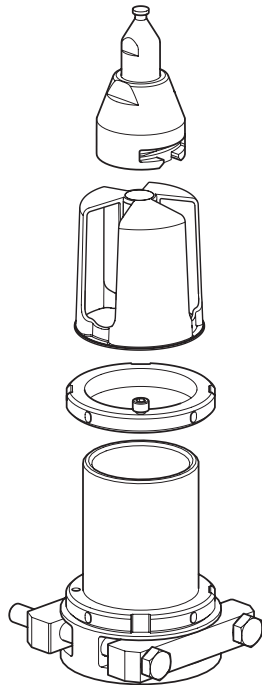

1

optional

-  1 x 4-6 mm
-  1 x 8-10 mm
-  1/4" - 28 UNF
-  1/4" - 32 UNEF
-  3/8" - 24 UNF
-  7/16" - 20 UNF
-  1/2" - 20 UNF
-  M8 x 1.25
-  M8 x 1
-  M10
-  M12 x 1.25
-  M16 x 2
-  M16 x 1.5

2b

3

4

2a

EXTRA	Siebe	VB9..	ZRV-302
	Johnson Controls	VG2231 VN VG2231 WN	ZRV-303
	Sauter	DN 65 ... DN 150 VUD / BUD VUE / BUE VUG / BUG VQE / BQE	ZRV-304

SVL230A-RE
EV230A-RE

AC 24 V / DC 24 V

EVC24A-MF-RE
RV24A-MF-RE

SVL24A-MP-RE
EV24A-MP-RE