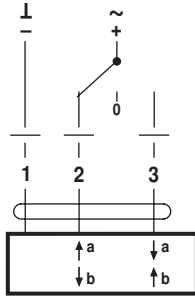

1

optional

-  1 x 4-6 mm
-  1 x 8-10 mm
-  1/4" - 28 UNF
-  1/4" - 32 UNEF
-  3/8" - 24 UNF
-  7/16" - 20 UNF
-  1/2" - 20 UNF
-  M8 x 1.25
-  M8 x 1
-  M10
-  M12 x 1.25
-  M16 x 2
-  M16 x 1.5

2b

3

4

2a

EXTRA	Siebe	VB9..	ZRV-302
	Johnson Controls	VG2231 VN VG2231 WN	ZRV-303
	Sauter	DN 65 ... DN 150 VUD / BUD VUE / BUE VUG / BUG VQE / BQE	ZRV-304

EXTRA	Sauter	B6F..F, B6S..F, B4F..F, BXD..F, BXE..F	ZRV-301
		V4F, V6F..F, V6S..F, VXD..F, VXE..F	

AC 24 V / DC 24 V

SVL24A-RE
EV24A-RE

AC 230 V ⚠

SVL230A-RE
EV230A-RE

AC 24 V / DC 24 V

EV24A-RE

AC 230 V ⚠