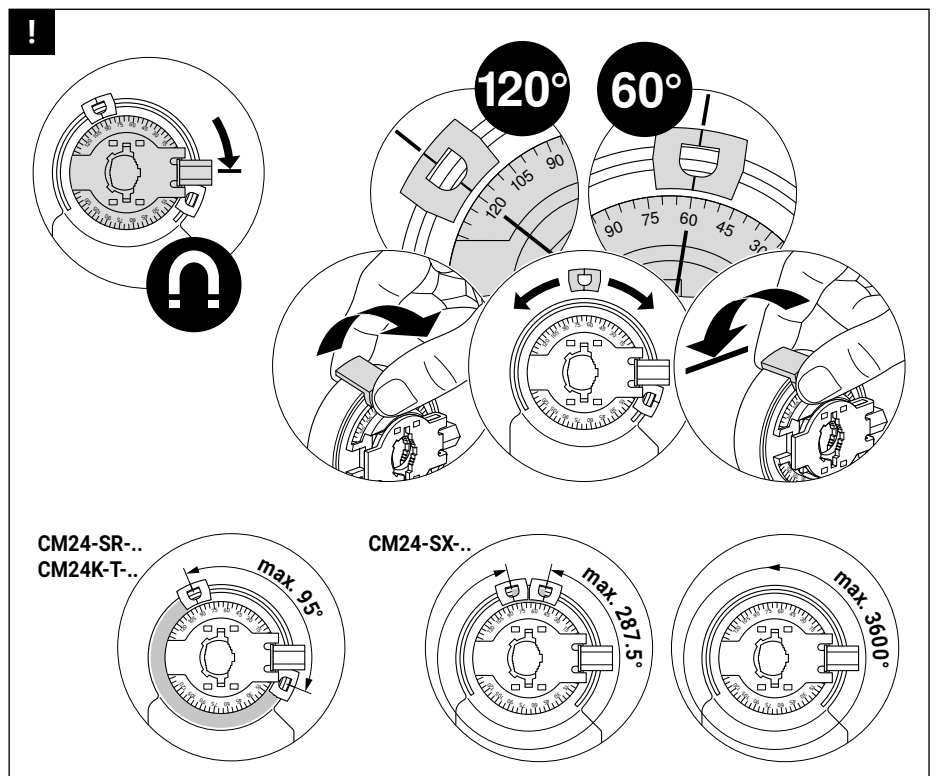

71346-00001.B

AC 24 V / DC 24 V

DC 24 V
(SKM230..)

AC 100...240 V

AC 24 V / DC 24 V