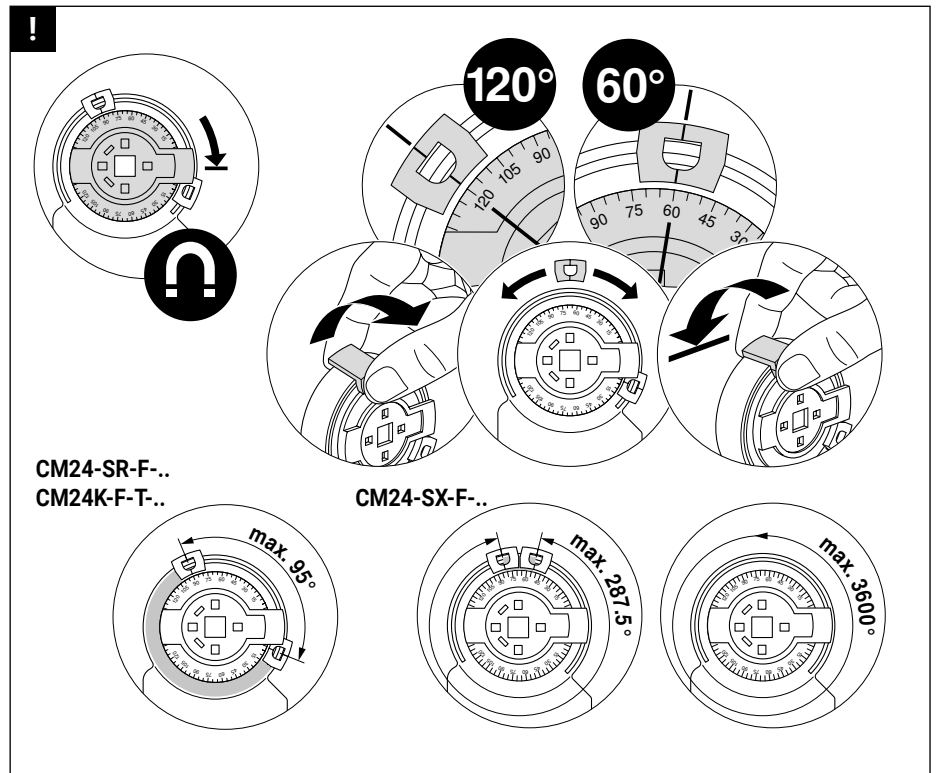

71346-00003.B

[www.belimo.com/safety](http://www.belimo.com/safety)

AC 24 V / DC 24 V

DC 24 V  
(SKM230..)

AC 100...240 V

AC 24 V / DC 24 V