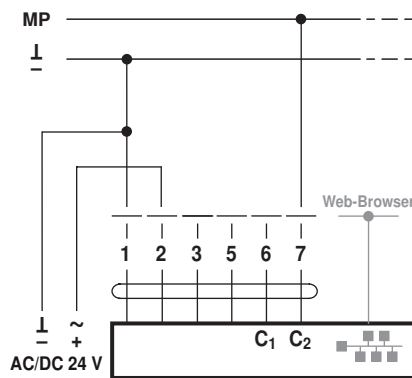

AC 24 V / DC 24 V

MP-Bus

KBAC

MP-Bus

MP-Bus / analog

BACnet IP / Modbus TCP

BACnet IP / Modbus TCP / analog

BACnet MS/TP / Modbus RTU

BACnet MS/TP / Modbus RTU / analog