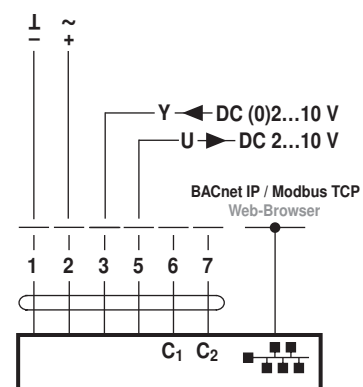

[www.belimo.com/safety](http://www.belimo.com/safety)

AC 24 V / DC 24 V

MP-Bus

KBAC

MP-Bus

MP-Bus / analog

BACnet IP / Modbus TCP

BACnet IP / Modbus TCP / analog

BACnet MS/TP / Modbus RTU

BACnet MS/TP / Modbus RTU / analog

**i optional**

DN	L [mm]
65...150	830