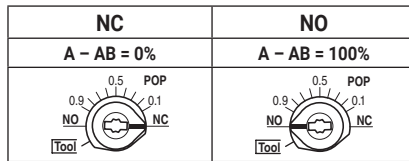

AC 24 V / DC 24 V

MP-Bus

KBAC

MP-Bus

MP-Bus / analog

BACnet IP / Modbus TCP

BACnet IP / Modbus TCP / analog

BACnet MS/TP / Modbus RTU

BACnet MS/TP / Modbus RTU / analog