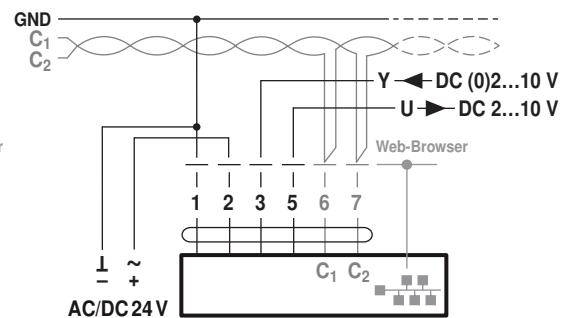

[www.belimo.com/safety](http://www.belimo.com/safety)

AC 24 V / DC 24 V

MP-Bus

KBAC

MP-Bus

MP-Bus / analog

BACnet IP / Modbus TCP

BACnet IP / Modbus TCP / analog

BACnet MS/TP / Modbus RTU

BACnet MS/TP / Modbus RTU / analog

**i optional**

DN	L [mm]
65...150	830