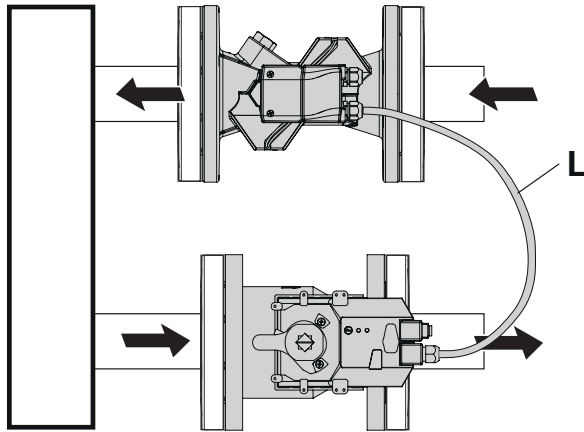

[www.belimo.com/safety](http://www.belimo.com/safety)

AC 24 V / DC 24 V

MP-Bus

KBAC

MP-Bus

MP-Bus / analog

BACnet IP / Modbus TCP

BACnet IP / Modbus TCP / analog

BACnet MS/TP / Modbus RTU

BACnet MS/TP / Modbus RTU / analog

**i optional**

DN	L [mm]
65...150	830