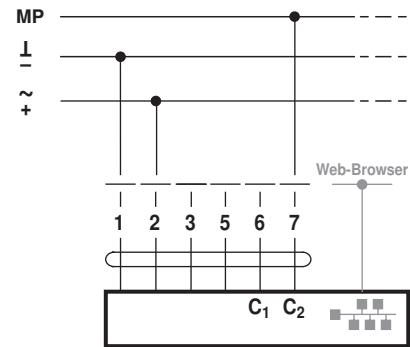

AC 24 V / DC 24 V

MP-Bus

KBAC

MP-Bus

MP-Bus / analog

BACnet IP / Modbus TCP

BACnet IP / Modbus TCP / analog

BACnet MS/TP / Modbus RTU

BACnet MS/TP / Modbus RTU / analog