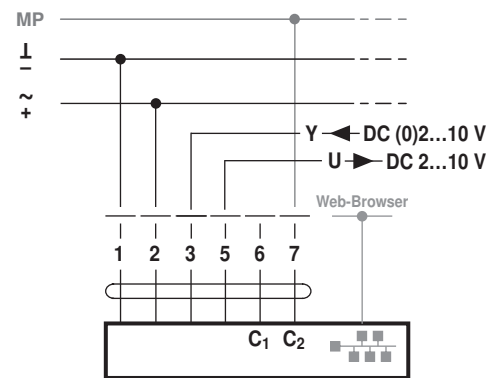

MP-Bus / analog