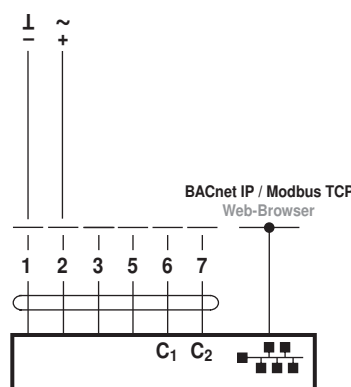

[www.belimo.com/safety](http://www.belimo.com/safety)

AC 24 V / DC 24 V

MP-Bus

KBAC

MP-Bus

MP-Bus / analog

BACnet IP / Modbus TCP

BACnet IP / Modbus TCP / analog

BACnet MS/TP / Modbus RTU

BACnet MS/TP / Modbus RTU / analog

**i optional**

DN	L [mm]
65...150	830