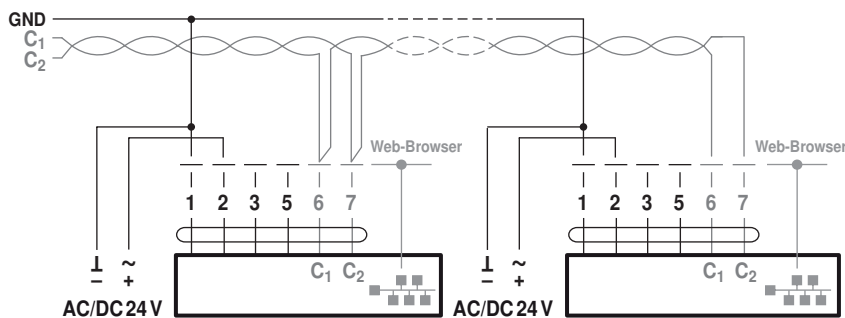

[www.belimo.com/safety](http://www.belimo.com/safety)

AC 24 V / DC 24 V

MP-Bus

KBAC

MP-Bus

MP-Bus / analog

BACnet IP / Modbus TCP

BACnet IP / Modbus TCP / analog

BACnet MS/TP / Modbus RTU

BACnet MS/TP / Modbus RTU / analog

**i optional**

DN	L [mm]
65...150	830