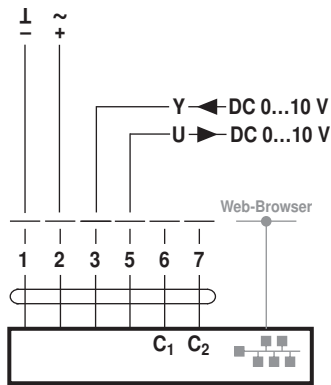

[www.belimo.com/safety](http://www.belimo.com/safety)

AC 24 V / DC 24 V

MP-Bus

KBAC

MP-Bus

MP-Bus / analog

BACnet IP / Modbus TCP

BACnet IP / Modbus TCP / analog

BACnet MS/TP / Modbus RTU

BACnet MS/TP / Modbus RTU / analog

**i optional**

DN	L [mm]
65...150	830