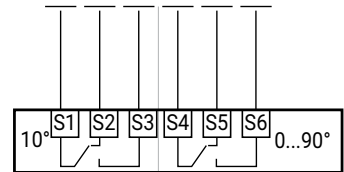

230 V + 230 V ✓
24 V + 24 V ✓

~~230-V + 24-V~~
~~24-V + 230-V~~

AC 24...240 V
DC 24...125 V ⚠

PMCA-BAC-S2-T
PKCA-BAC-S2-T

MP-Bus

BACnet MS/TP / Modbus RTU

BACnet MS/TP / Modbus RTU / analog

i