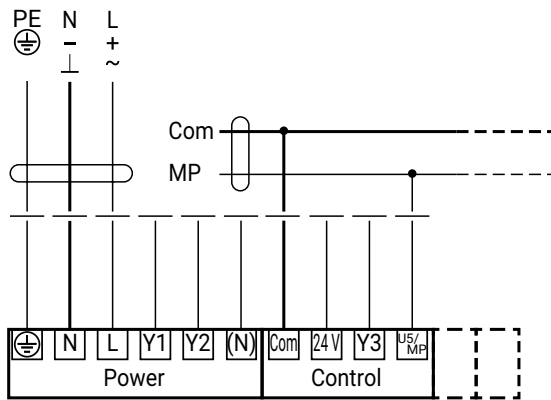

230 V + 230 V ✓
24 V + 24 V ✓

~~230-V + 24-V~~
~~24-V + 230-V~~

AC 24...240 V
DC 24...125 V ⚠

PMCA-BAC-S2-T
PKCA-BAC-S2-T

MP-Bus

BACnet MS/TP / Modbus RTU

BACnet MS/TP / Modbus RTU / analog

i