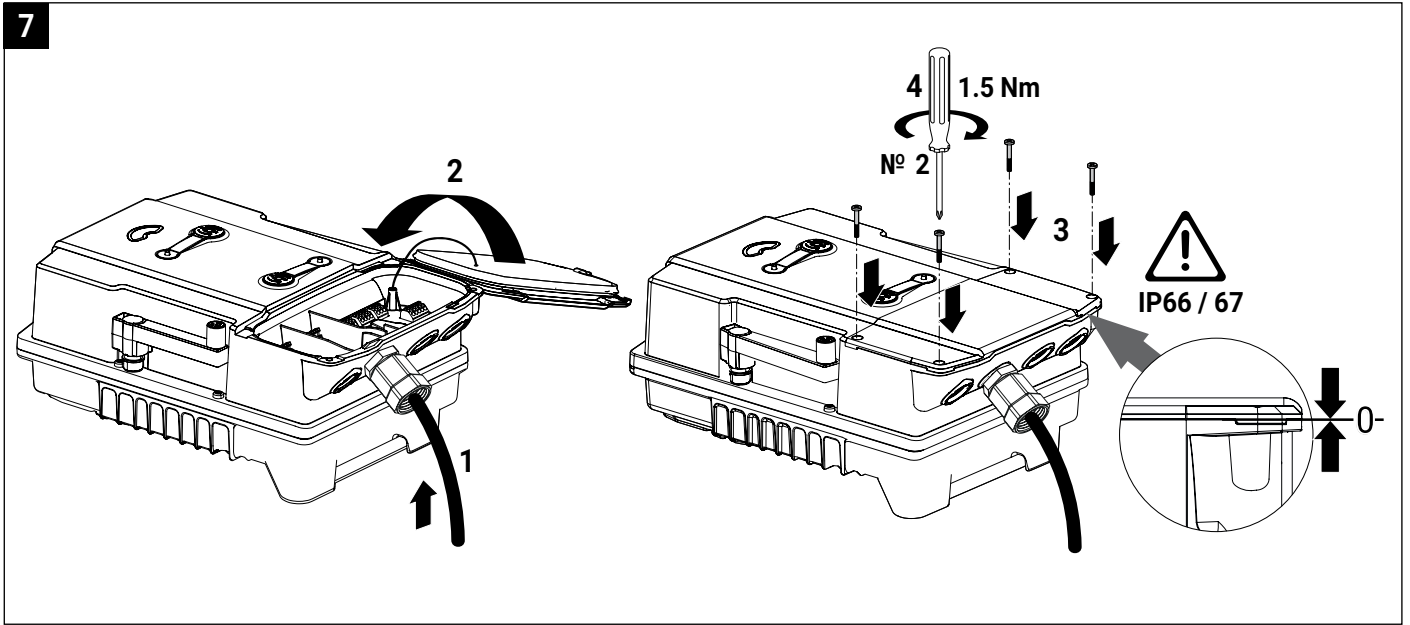

Video: IP66/67 with Belimo PM/PK actuator

www.belimo.eu/safety

AC 24...240 V ⚠
DC 24...125 V ⚠

PMCA-(BAC-)S2-T
PKCA-BAC-S2-T

AC 24...240 V ⚠
DC 24...125 V ⚠

PMCA-(BAC-)S2-T
PKCA-BAC-S2-T

Connection auxiliary switch