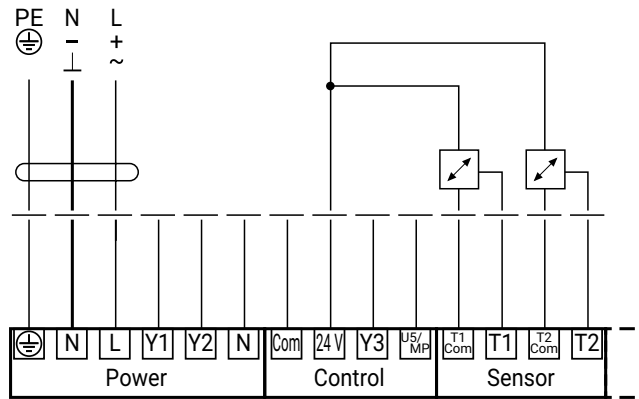

230 V + 230 V ✓
24 V + 24 V ✓

~~230-V + 24-V~~
~~24-V + 230-V~~

AC 24...240 V
DC 24...125 V ⚠

PMCA-BAC-S2-T
PKCA-BAC-S2-T

MP-Bus

BACnet MS/TP / Modbus RTU

BACnet MS/TP / Modbus RTU / analog

i