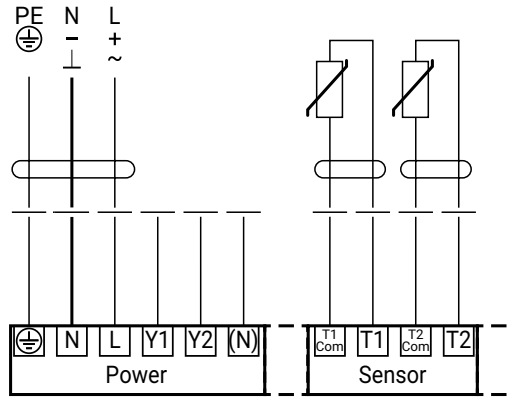

Video: IP66/67 with Belimo PM/PK actuator

www.belimo.eu/safety

AC 24...240 V ⚠
DC 24...125 V ⚠

PMCA-(BAC-)S2-T
PKCA-BAC-S2-T

AC 24...240 V ⚠
DC 24...125 V ⚠

PMCA-(BAC-)S2-T
PKCA-BAC-S2-T

Connection auxiliary switch

230 V + 230 V ✓
24 V + 24 V ✓

~~230-V + 24-V~~
~~24-V + 230-V~~

AC 24...240 V
DC 24...125 V ⚠

PMCA-BAC-S2-T
PKCA-BAC-S2-T

MP-Bus

BACnet MS/TP / Modbus RTU

BACnet MS/TP / Modbus RTU / analog

i