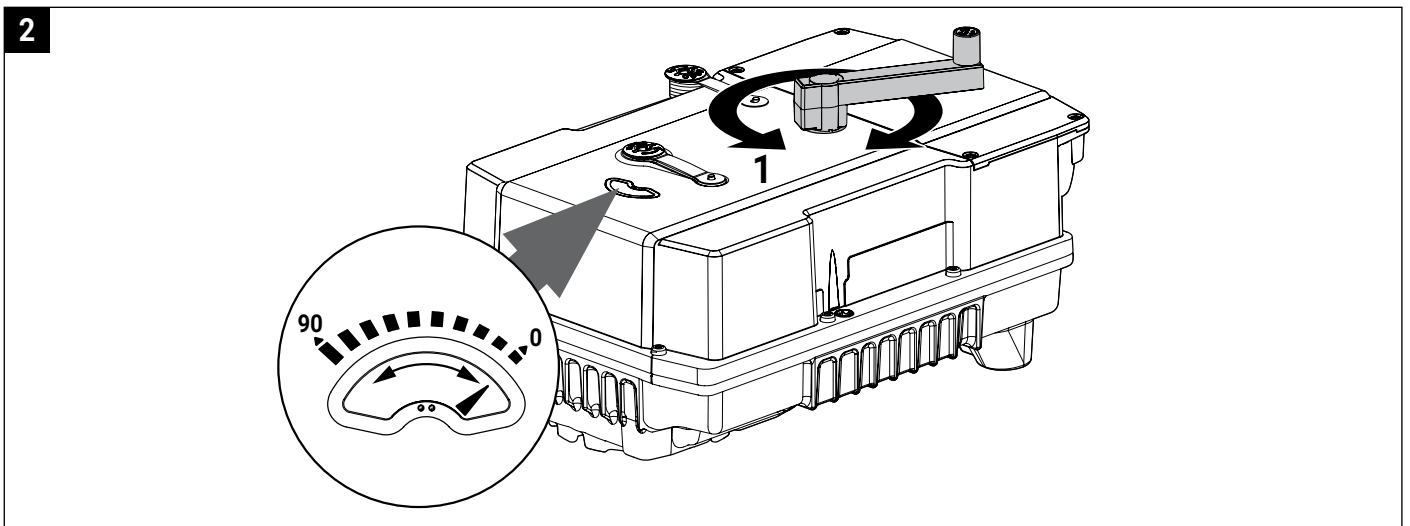

Video: IP66/67 with Belimo PM/PK actuator

www.belimo.eu/safety

AC 24...240 V ⚠
DC 24...125 V ⚠

PMCA-(BAC-)S2-T
PKCA-BAC-S2-T

AC 24...240 V ⚠
DC 24...125 V ⚠

PMCA-(BAC-)S2-T
PKCA-BAC-S2-T

Connection auxiliary switch