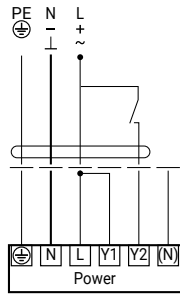

Video: IP66/67 with Belimo PM/PK actuator

www.belimo.eu/safety

AC 24...240 V ⚠
DC 24...125 V ⚠

PMCA-(BAC-)S2-T
PKCA-BAC-S2-T

AC 24...240 V ⚠
DC 24...125 V ⚠

PMCA-(BAC-)S2-T
PKCA-BAC-S2-T

Connection auxiliary switch

230 V + 230 V ✓
24 V + 24 V ✓

~~230-V + 24-V~~
~~24-V + 230-V~~

AC 24...240 V
DC 24...125 V ⚠

PMCA-BAC-S2-T
PKCA-BAC-S2-T

MP-Bus

BACnet MS/TP / Modbus RTU

BACnet MS/TP / Modbus RTU / analog

i