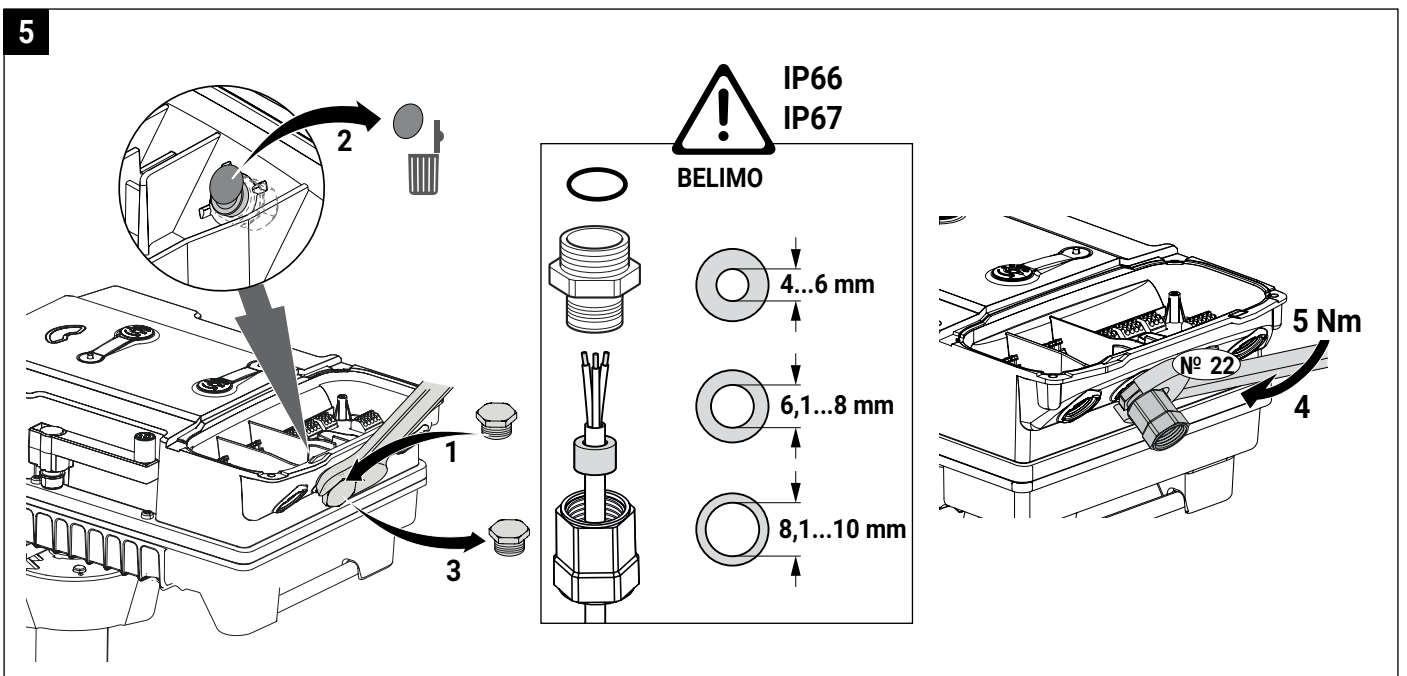

Video: IP66/67 with Belimo PM/PK actuator

www.belimo.eu/safety

AC 24...240 V ⚠
DC 24...125 V ⚠

PMCA-(BAC-)S2-T
PKCA-BAC-S2-T

AC 24...240 V ⚠
DC 24...125 V ⚠

PMCA-(BAC-)S2-T
PKCA-BAC-S2-T

Connection auxiliary switch