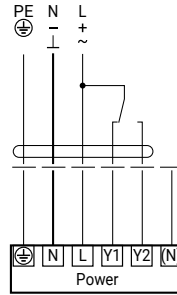

Video: IP66/67 with Belimo PM/PK actuator

www.belimo.eu/safety

AC 24...240 V ⚠
DC 24...125 V ⚠

PMCA-(BAC-)S2-T
PKCA-BAC-S2-T

AC 24...240 V ⚠
DC 24...125 V ⚠

PMCA-(BAC-)S2-T
PKCA-BAC-S2-T

Connection auxiliary switch

230 V + 230 V ✓
24 V + 24 V ✓

~~230-V + 24-V~~
~~24-V + 230-V~~

AC 24...240 V
DC 24...125 V ⚠

PMCA-BAC-S2-T
PKCA-BAC-S2-T

MP-Bus

BACnet MS/TP / Modbus RTU

BACnet MS/TP / Modbus RTU / analog

i