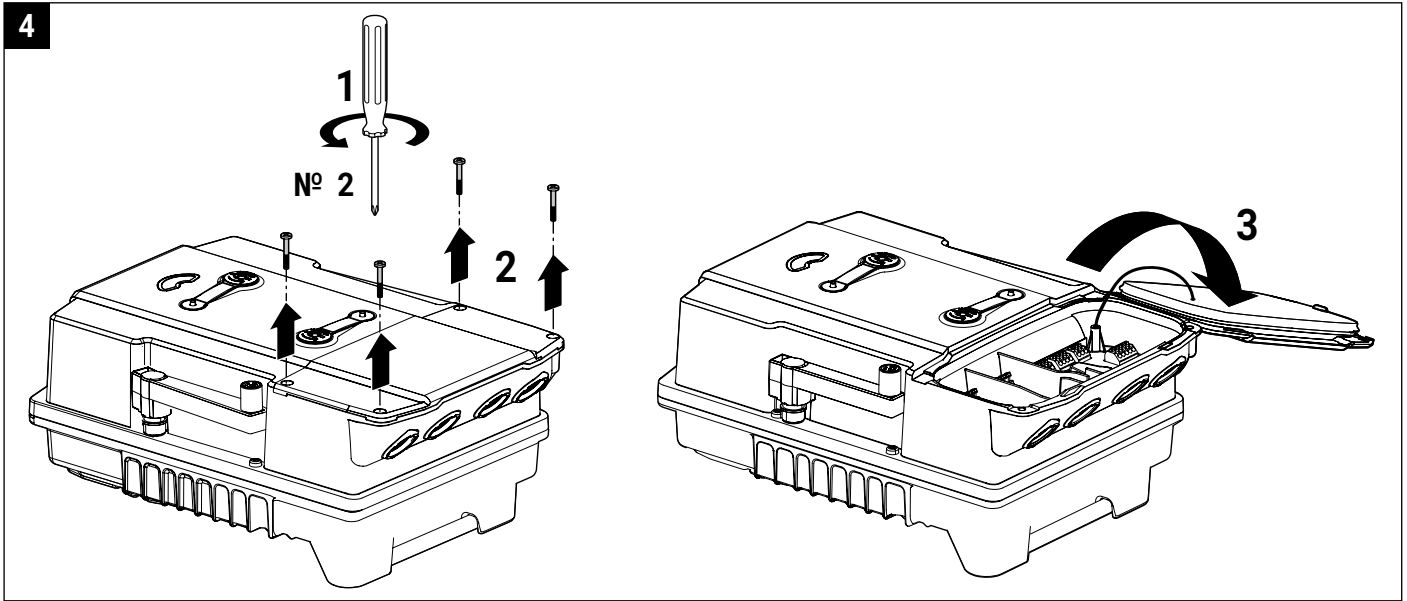

Video: IP66/67 with Belimo PM/PK actuator

www.belimo.eu/safety

AC 24...240 V ⚠
DC 24...125 V ⚠

PMCA-(BAC-)S2-T
PKCA-BAC-S2-T

AC 24...240 V ⚠
DC 24...125 V ⚠

PMCA-(BAC-)S2-T
PKCA-BAC-S2-T

Connection auxiliary switch