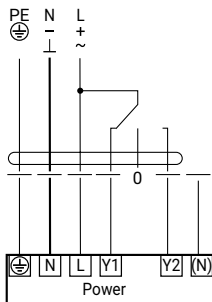

Video: IP66/67 with Belimo PM/PK actuator

www.belimo.eu/safety

AC 24...240 V ⚠
DC 24...125 V ⚠

PMCA-(BAC-)S2-T
PKCA-BAC-S2-T

AC 24...240 V ⚠
DC 24...125 V ⚠

PMCA-(BAC-)S2-T
PKCA-BAC-S2-T

Connection auxiliary switch

230 V + 230 V ✓
24 V + 24 V ✓

~~230-V + 24-V~~
~~24-V + 230-V~~

AC 24...240 V
DC 24...125 V ⚠

PMCA-BAC-S2-T
PKCA-BAC-S2-T

MP-Bus

BACnet MS/TP / Modbus RTU

BACnet MS/TP / Modbus RTU / analog

i