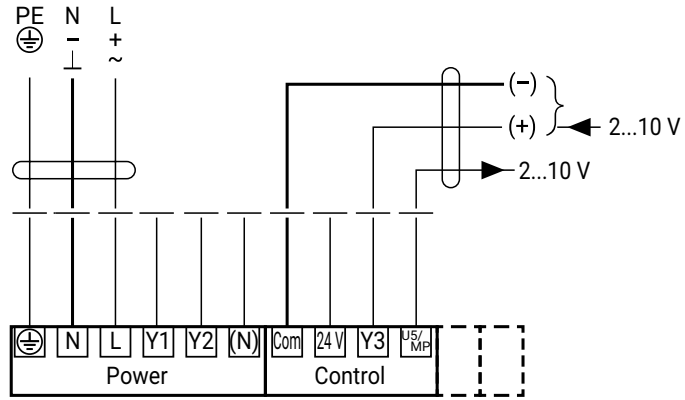

Video: IP66/67 with Belimo PM/PK actuator

www.belimo.eu/safety

AC 24...240 V ⚠
DC 24...125 V ⚠

PMCA-(BAC-)S2-T
PKCA-BAC-S2-T

AC 24...240 V ⚠
DC 24...125 V ⚠

PMCA-(BAC-)S2-T
PKCA-BAC-S2-T

Connection auxiliary switch

230 V + 230 V ✓
24 V + 24 V ✓

~~230-V + 24-V~~
~~24-V + 230-V~~

AC 24...240 V
DC 24...125 V ⚠

PMCA-BAC-S2-T
PKCA-BAC-S2-T

MP-Bus

BACnet MS/TP / Modbus RTU

BACnet MS/TP / Modbus RTU / analog

i