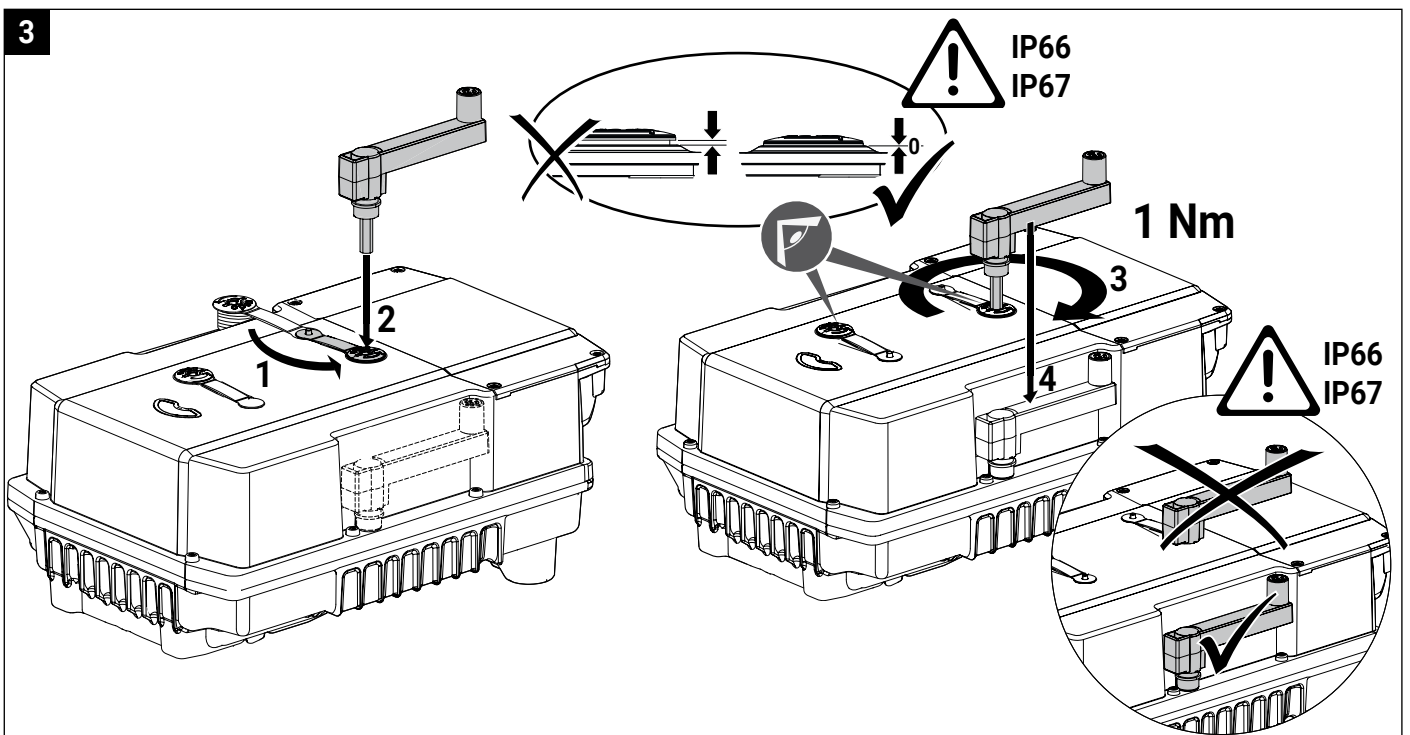

Video: IP66/67 with Belimo PM/PK actuator

www.belimo.eu/safety

AC 24...240 V ⚠
DC 24...125 V ⚠

PMCA-(BAC-)S2-T
PKCA-BAC-S2-T

AC 24...240 V ⚠
DC 24...125 V ⚠

PMCA-(BAC-)S2-T
PKCA-BAC-S2-T

Connection auxiliary switch