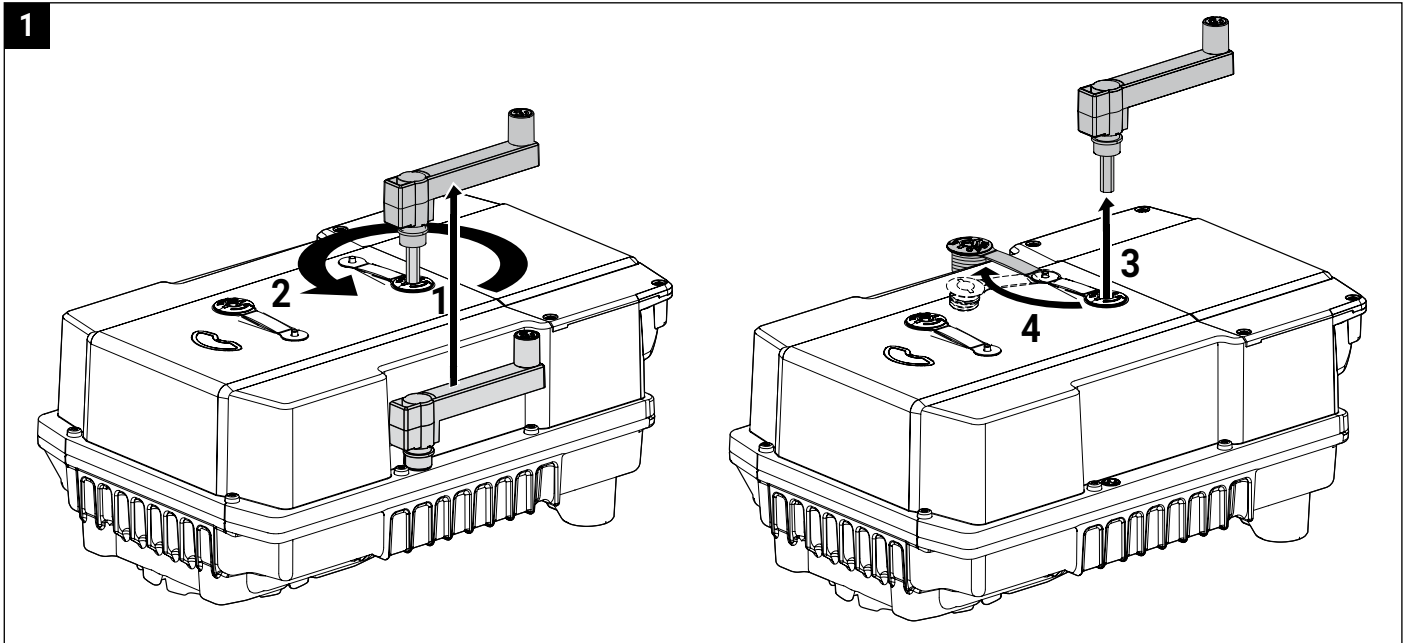

Video: IP66/67 with Belimo PM/PK actuator

www.belimo.eu/safety

AC 24...240 V ⚠
DC 24...125 V ⚠

PMCA-(BAC-)S2-T
PKCA-BAC-S2-T

AC 24...240 V ⚠
DC 24...125 V ⚠

PMCA-(BAC-)S2-T
PKCA-BAC-S2-T

Connection auxiliary switch