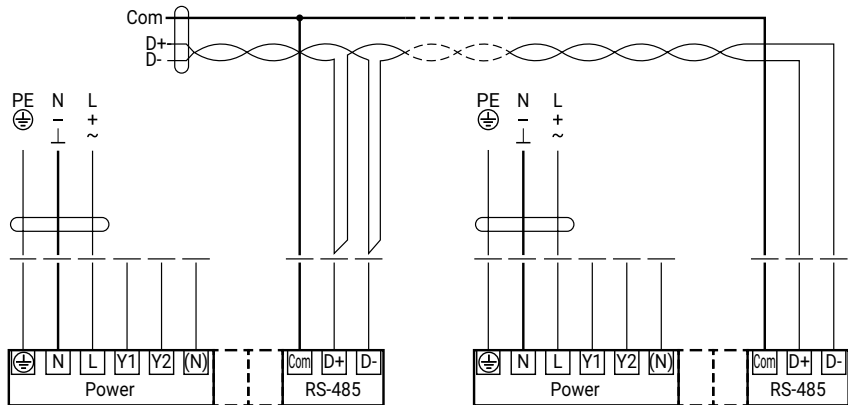

230 V + 230 V ✓
24 V + 24 V ✓

~~230-V + 24-V~~
~~24-V + 230-V~~

AC 24...240 V
DC 24...125 V ⚠

PMCA-BAC-S2-T
PKCA-BAC-S2-T

MP-Bus

BACnet MS/TP / Modbus RTU

BACnet MS/TP / Modbus RTU / analog

i