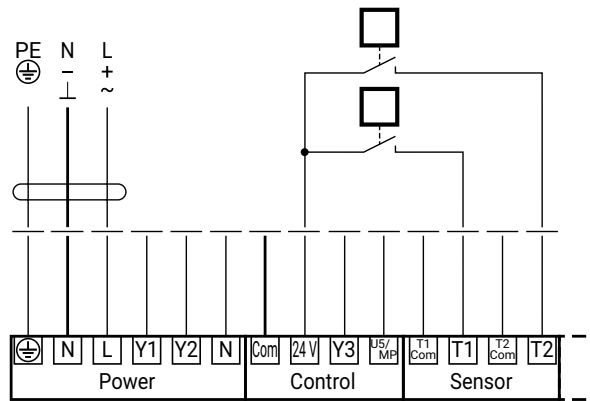

Video: IP66/67 with Belimo PM/PK actuator

www.belimo.eu/safety

AC 24...240 V ⚠
DC 24...125 V ⚠

PMCA-(BAC-)S2-T
PKCA-BAC-S2-T

AC 24...240 V ⚠
DC 24...125 V ⚠

PMCA-(BAC-)S2-T
PKCA-BAC-S2-T

Connection auxiliary switch

230 V + 230 V ✓
24 V + 24 V ✓

~~230-V + 24-V~~
~~24-V + 230-V~~

AC 24...240 V
DC 24...125 V ⚠

PMCA-BAC-S2-T
PKCA-BAC-S2-T

MP-Bus

BACnet MS/TP / Modbus RTU

BACnet MS/TP / Modbus RTU / analog

i