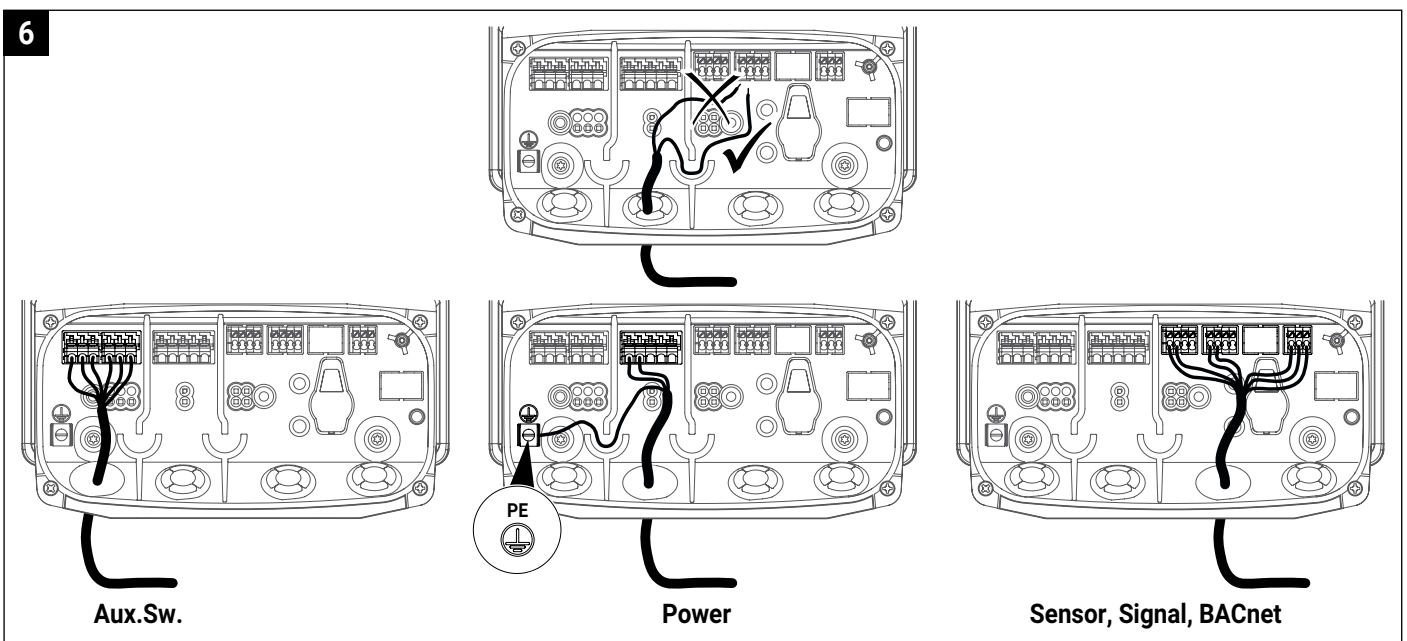

Video: IP66/67 with Belimo PM/PK actuator

www.belimo.eu/safety

AC 24...240 V ⚠
DC 24...125 V ⚠

PMCA-(BAC-)S2-T
PKCA-BAC-S2-T

AC 24...240 V ⚠
DC 24...125 V ⚠

PMCA-(BAC-)S2-T
PKCA-BAC-S2-T

Connection auxiliary switch

230 V + 230 V ✓
24 V + 24 V ✓

~~230-V + 24-V~~
~~24-V + 230-V~~

AC 24...240 V
DC 24...125 V ⚠

PMCA-BAC-S2-T
PKCA-BAC-S2-T

MP-Bus

BACnet MS/TP / Modbus RTU

BACnet MS/TP / Modbus RTU / analog

i