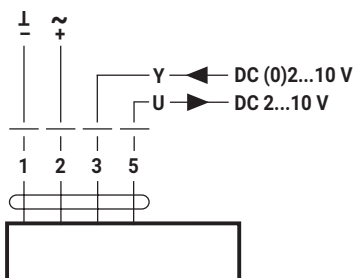

71757-00001.C

AC 24 V / DC 24 V

NC	NO
A - AB = 0%	A - AB = 100%

www.belimo.com/safety

AC 24 V / DC 24 V

BACnet MS/TP / Modbus RTU

BACnet MS/TP / Modbus RTU / analog

i optional

DN	L [mm]
15...50	750