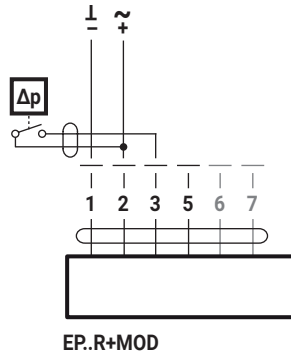

71757-00001.C

AC 24 V / DC 24 V

NC	NO
A - AB = 0%	A - AB = 100%

www.belimo.com/safety

AC 24 V / DC 24 V

BACnet MS/TP / Modbus RTU

BACnet MS/TP / Modbus RTU / analog

i optional

DN	L [mm]
15...50	750