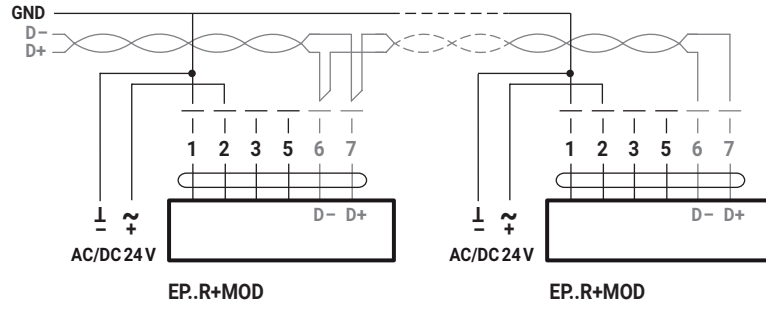

71757-00001.C

AC 24 V / DC 24 V

NC	NO
A - AB = 0%	A - AB = 100%

www.belimo.com/safety

AC 24 V / DC 24 V

BACnet MS/TP / Modbus RTU

BACnet MS/TP / Modbus RTU / analog

i optional

DN	L [mm]
15...50	750