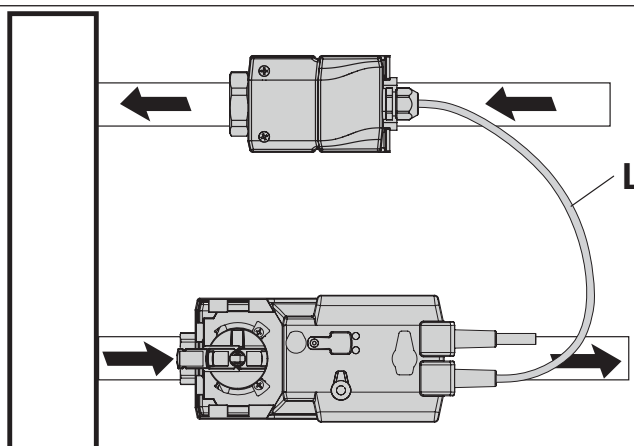

71757-00001.C

AC 24 V / DC 24 V

NC	NO
A - AB = 0%	A - AB = 100%

www.belimo.com/safety

AC 24 V / DC 24 V

BACnet MS/TP / Modbus RTU

BACnet MS/TP / Modbus RTU / analog

i optional

DN	L [mm]
15...50	750