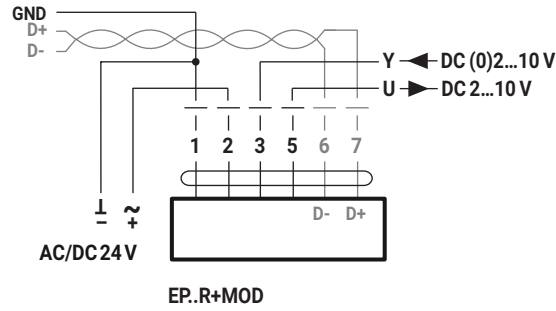

71757-00001.C

AC 24 V / DC 24 V

NC	NO
A - AB = 0%	A - AB = 100%

www.belimo.com/safety

AC 24 V / DC 24 V

BACnet MS/TP / Modbus RTU

BACnet MS/TP / Modbus RTU / analog

i optional

DN	L [mm]
15...50	750