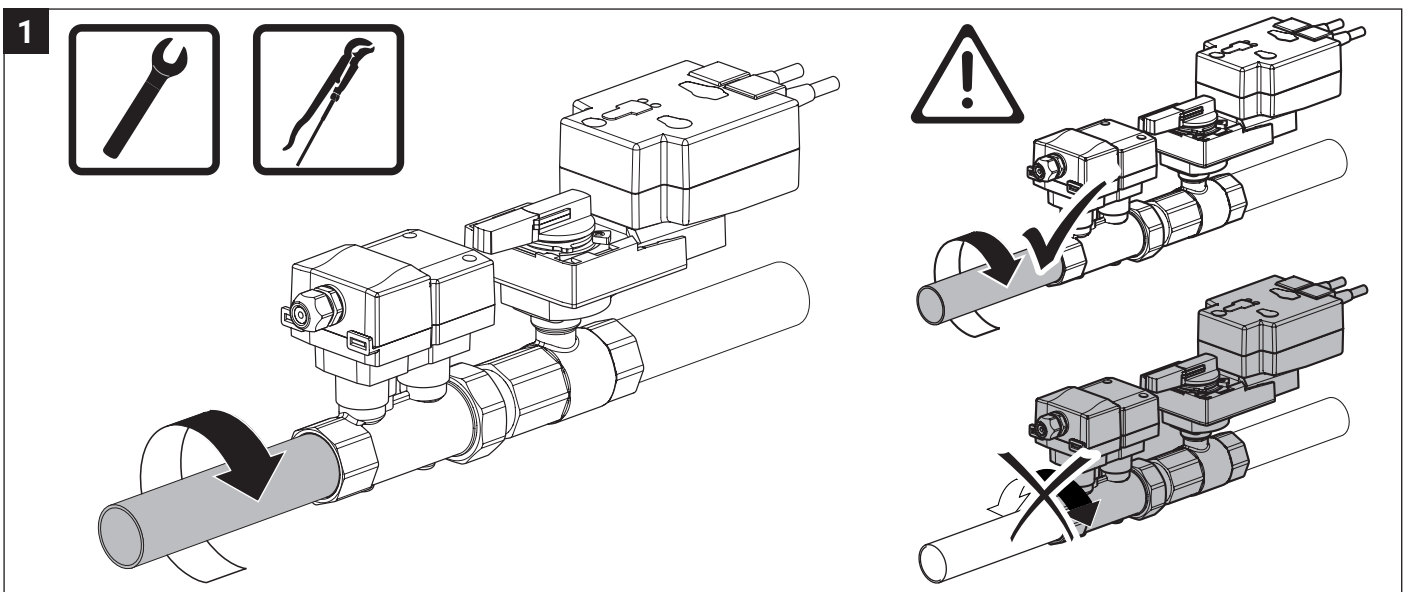

71757-00001.C

AC 24 V / DC 24 V

NC	NO
A - AB = 0%	A - AB = 100%

www.belimo.com/safety

AC 24 V / DC 24 V

BACnet MS/TP / Modbus RTU

BACnet MS/TP / Modbus RTU / analog

i optional

DN	L [mm]
15...50	750