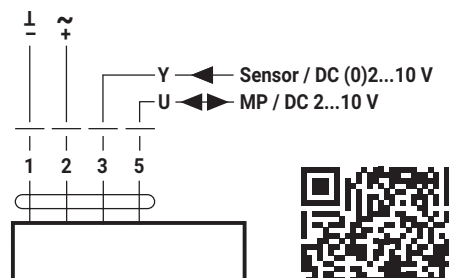

71757-00001.C

AC 24 V / DC 24 V

NC	NO
A - AB = 0%	A - AB = 100%

www.belimo.com/safety

AC 24 V / DC 24 V

BACnet MS/TP / Modbus RTU

BACnet MS/TP / Modbus RTU / analog

i optional

DN	L [mm]
15...50	750