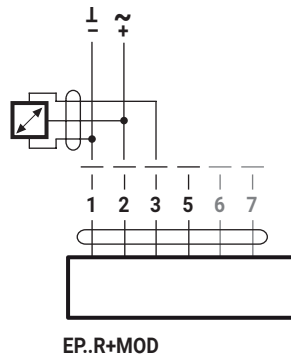

71757-00001.C

AC 24 V / DC 24 V

NC	NO
A - AB = 0%	A - AB = 100%

www.belimo.com/safety

AC 24 V / DC 24 V

BACnet MS/TP / Modbus RTU

BACnet MS/TP / Modbus RTU / analog

i optional

DN	L [mm]
15...50	750