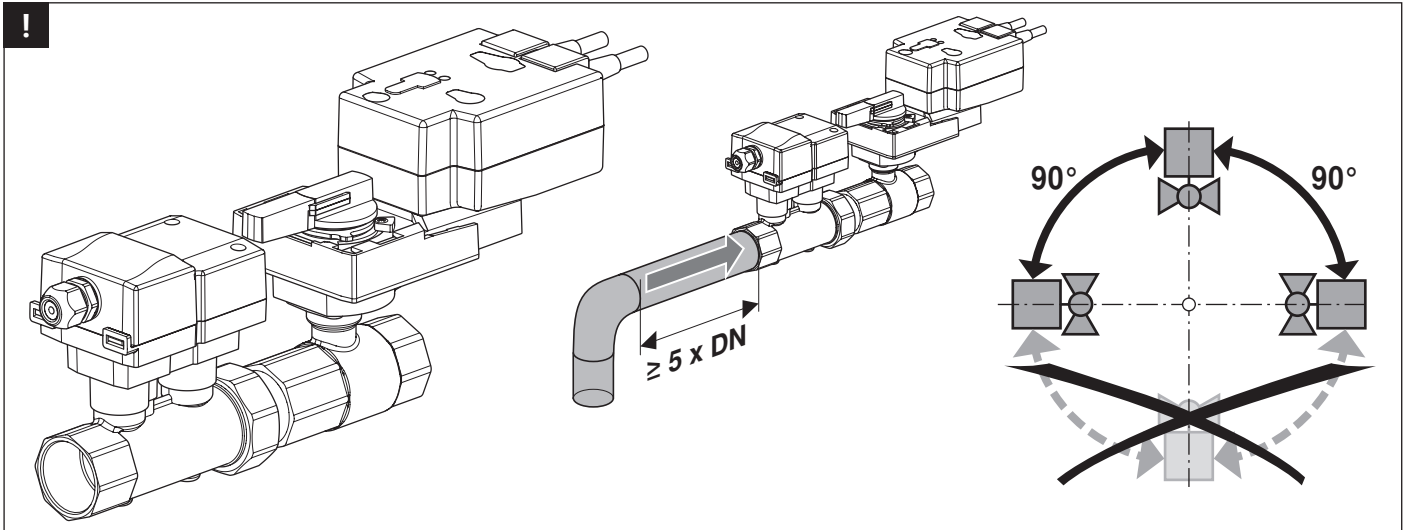

71757-00001.C

AC 24 V / DC 24 V

NC	NO
A - AB = 0%	A - AB = 100%

www.belimo.com/safety

AC 24 V / DC 24 V

BACnet MS/TP / Modbus RTU

BACnet MS/TP / Modbus RTU / analog

i optional

DN	L [mm]
15...50	750