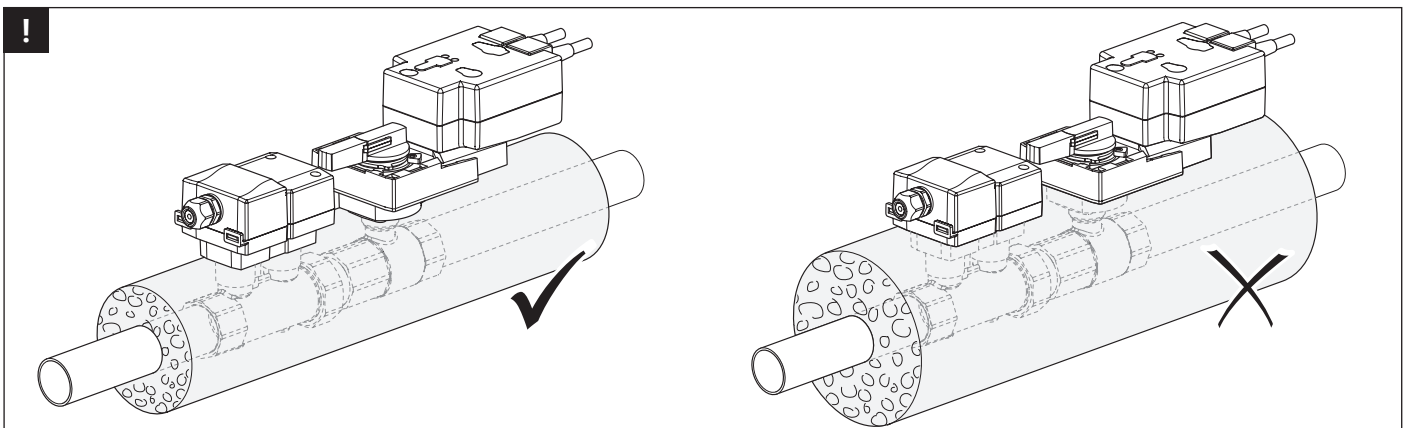

71757-00001.C

AC 24 V / DC 24 V

NC	NO
A - AB = 0%	A - AB = 100%

www.belimo.com/safety

AC 24 V / DC 24 V

BACnet MS/TP / Modbus RTU

BACnet MS/TP / Modbus RTU / analog

i optional

DN	L [mm]
15...50	750