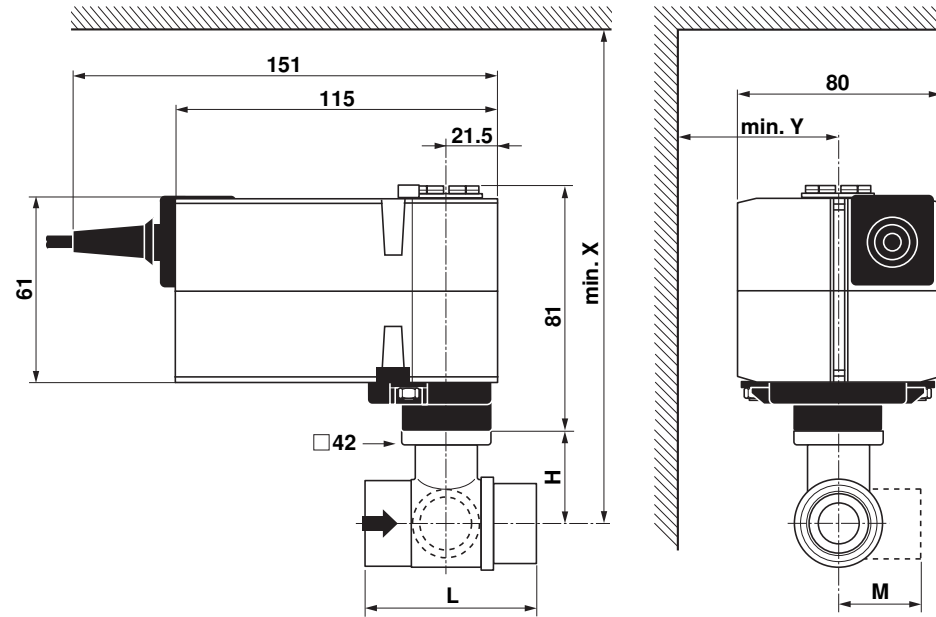

TRFD24-2 (-O) (-T)  
TRF24-2 (-O) (-T)

70353-00001.A

		DN		Rp	G	PN	mm			TRFD..(-O)(-T)		TRF..(-O)(-T)	
		mm	"	"	"		L	H	M	X	Y	X	Y
R2..K	R3..K	10	3/8	3/8			52	35	28	180	80		
R4..K	R5..K	10	3/8		3/4		69	31.5	34	180	80		
R2..	R3..	15	1/2	1/2			67	45	39			190	80
R4..	R5..	15	1/2		1		74	44	38			190	80
R6..R	R7..R	15	1/2			6	101.5	45	73			190	80