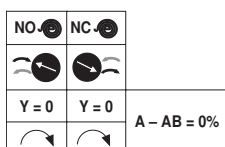

AC 24 V / DC 24 V

NRF24A-SR(-0)
SRF24A-SR(-0)

NRF24A-SZ(-0)
SRF24A-SZ(-0)

NRF24A-SR-S2(-0)
SRF24A-SR-S2(-0)

NRF24A-SZ-S2(-0)
SRF24A-SZ-S2(-0)

NRF24A-MP(-0)
SRF24A-MP(-0)

Modbus RTU / analog

Modbus RTU / analog